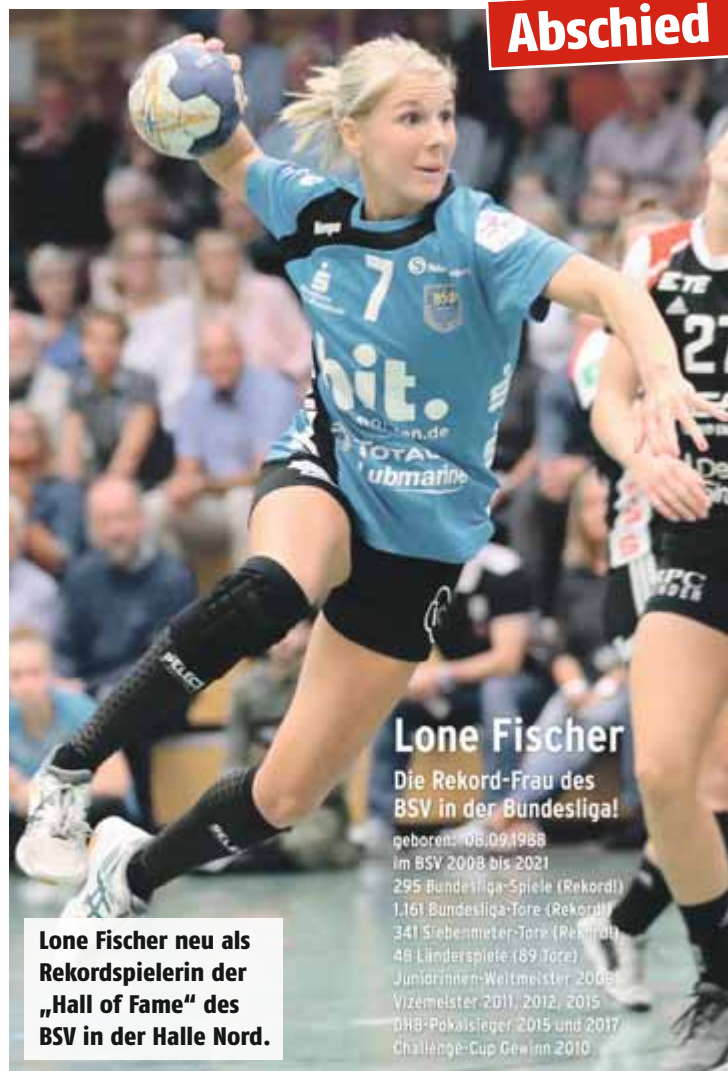

Abschied 1

Lone Fischer (33):

Nach 1.161 Bundesliga-Toren macht die Linksaußen Schluss!

22. Mai 2021: In der Halle Nord absolviert der BSV – wegen Corona ohne Zuschauer – sein letztes Saisonspiel gegen die Handball-Luchse. Nach dem Schlusspfiff verabschiedet der BSV Lynn Schneider, Paulina Golla und Luisa Scherer. Was niemand in der Halle oder zuhause an den Bildschirmen ahnt, noch nicht mal die Spielerin selbst: Diese Partie ist

auch das Karrierende von Lone Fischer. Die Rekordspielerin des BSV hat soeben noch mal 5 Treffer erzielt. Das ist der letzte Auftritt in einer einzigartigen Karriere, die 13 Jahre vorher begann.

4. August 2008: Erstes Training für Lone Fischer in der Halle Nord. Sie hat – wie der neue Trainer Dirk Leun – eine Medaille um den Hals. Der Verein freut sich über zwei Junioren-Weltmeister!

23. Mai 2010: Der BSV gewinnt nach 1994 zum zweiten Mal den Challenge-Cup, die Halle Nord steht kopf!

4. Oktober 2012: Erstes Länderspiel für Lone Fischer gegen Tschechien – es werden 47 weitere folgen...

16. Mai 2015: Der BSV gewinnt erstmals den DHB-Pokal mit 30:28 im Finale in Hamburg gegen VfL Oldenburg.

28. Mai 2017: Der BSV gewinnt erneut den DHB-Pokal nach einem 24:23 im Finale gegen die TuS Metzingen.

10. November 2019: Lone Fischer erzielt im Heimspiel gegen Neckarsulm ihren 1.000 Bundesliga-Treffer. Sie ist nach Steffi Melbeck die zweite BSV-Spielerin mit dieser Bestmarke.