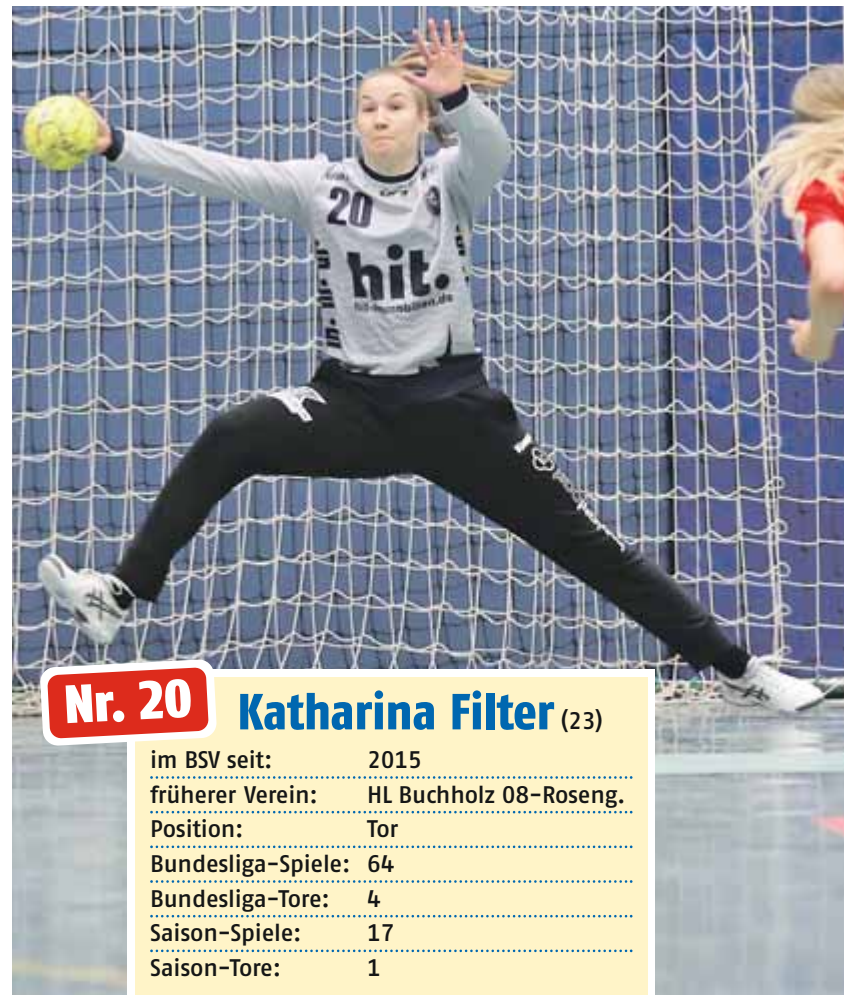

Nr. 20 Katharina Filter (23)

im BSV seit:	2015
früherer Verein:	HL Buchholz 08-Roseng.
Position:	Tor
Bundesliga-Spiele:	64
Bundesliga-Tore:	4
Saison-Spiele:	17
Saison-Tore:	1

FOTOS:
DIETER LANGE/
FELIX SCHLIKIS

Alle BSV-Spielerinnen 2021/22

16	Lea Rühler	Torhüterin	17 Spiele
20	Katharina Filter	Torhüterin	17 Spiele
2	Liv Süchting	68 Tore	20 Spiele
4	Johanna Heldmann	55 Tore	20 Spiele
8	Mieke Düvel	0 Tore	0 Spiele
9	Lisa Antl	48 Tore	19 Spiele
10	Maxi Mühlner	38 Tore	18 Spiele
11	Isabelle Dölle	59 Tore	16 Spiele
13	Mailee Winterberg	26 Tore	18 Spiele
14	Maja Schönefeld	1 Tore	5 Spiele
15	Meret Ossenkopp	44 Tore	19 Spiele
17	Charlotte Kähr	83 Tore	20 Spiele
21	Annika Lott	93 Tore	13 Spiele
23	Lucia Kollmer	10 Tore	17 Spiele
28	Teresa von Prittwitz	38 Tore	14 Spiele
33	Mia Lakenmacher	0 Tore	2 Spiele