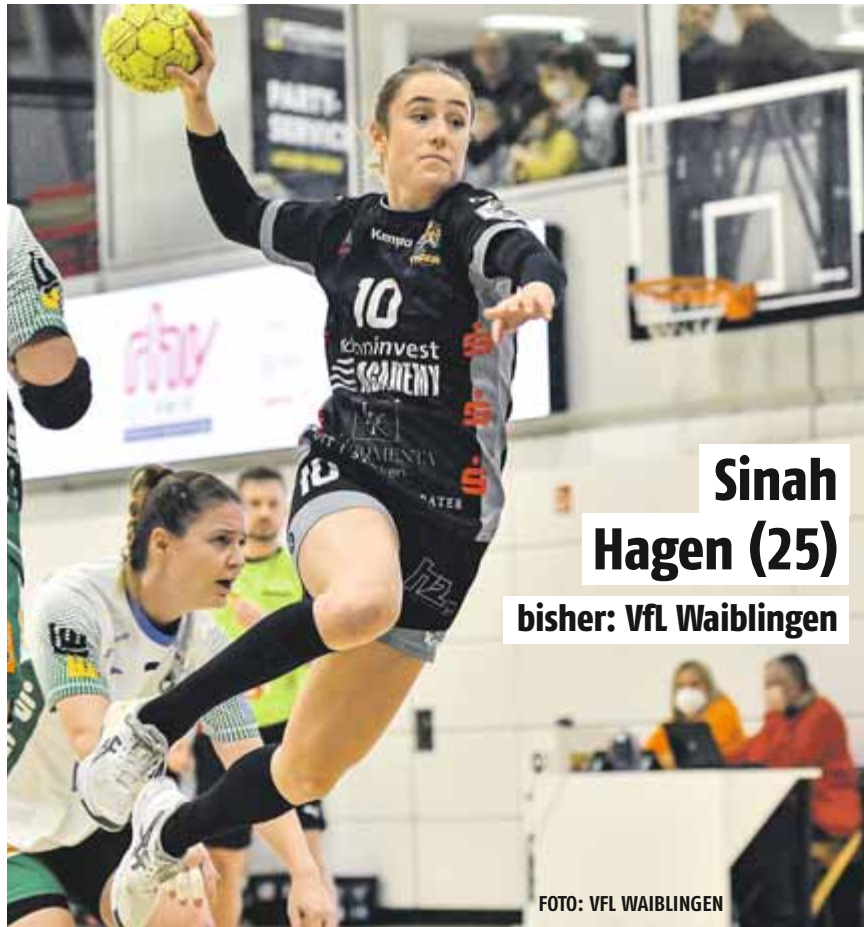

Sie wechseln zur neuen

**Sinah
Hagen (25)**
bisher: VfL Waiblingen

FOTO: VFL WAIBLINGEN

**Cara
Hartstock (28)**
bisher: HSG Blomberg-Lippe

FOTO: FELIX SCHLIKIS

Neue Spielmacherin aus der zweiten Liga

Sinah Hagen (25) vom Zweitligisten VfL Waiblingen hat einen 2-Jahres-Vertrag unterschrieben. Auch wenn ihr Verein aktuell noch gute Chancen hat, den Aufstieg in die 1. Liga zu schaffen, hat sich Sinah Hagen für einen Wechsel entschieden: „Ich freue mich riesig auf eine neue Herausforderung und ein neues Kapitel in meinem Leben. Es ist mir wirklich eine Ehre, dass ich das Vertrauen bekommen habe und künftig das BSV-Trikot tragen werde.“