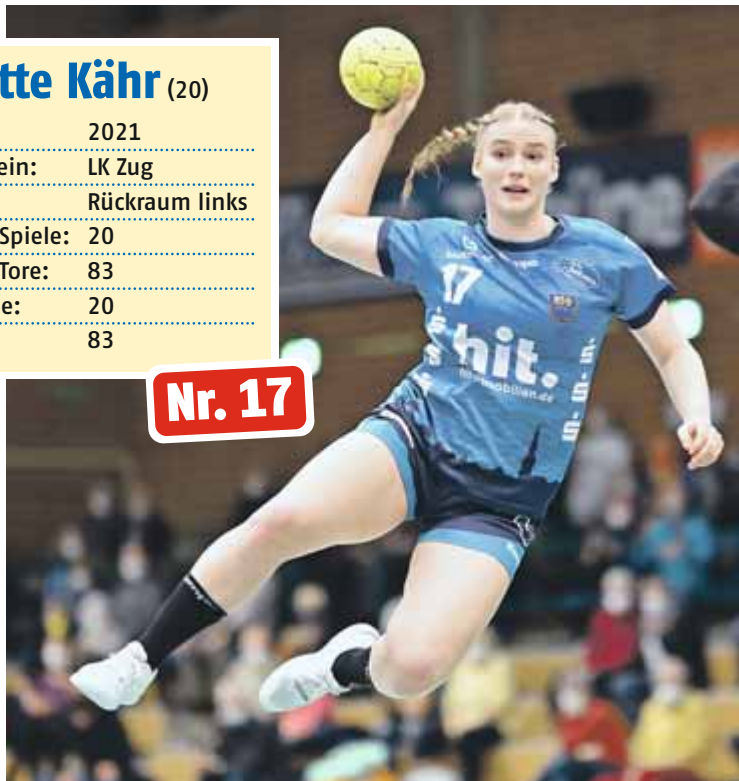

Physio
TRAINING

Physiotherapie
Lasarzik & Lohmann

Boost your Body
Athletiktraining von Profis für Profis

Bahnhofstr.40 • 21614 Buxtehude
Tel.: 04161 55950
www.physiotraining-buxtehude.de