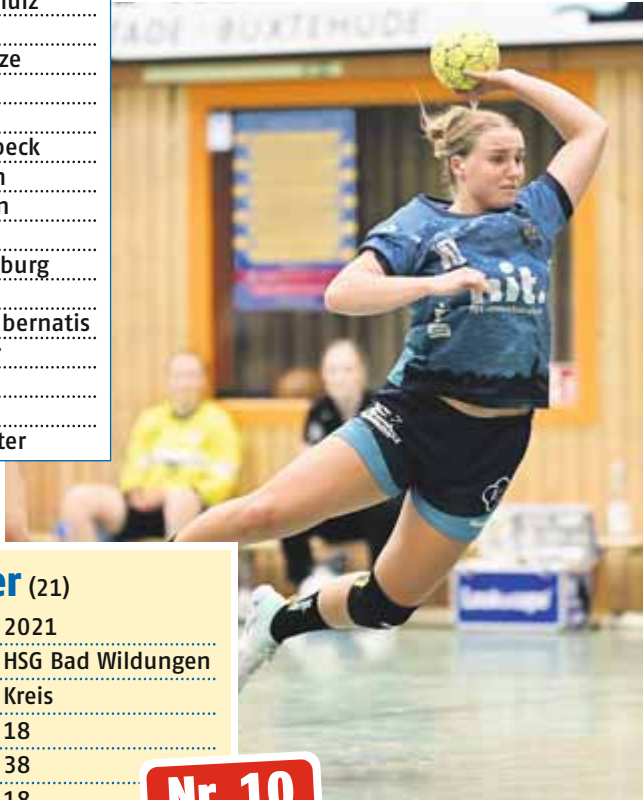

Maxi Mühlner (21)

im BSV seit:	2021
früherer Verein:	HSG Bad Wildungen
Position:	Kreis
Bundesliga-Spiele:	18
Bundesliga-Tore:	38
Saison-Spiele:	18
Saison-Tore:	38

Nr. 10

Die Fans wählen (gleichberechtigt mit dem Experten-Team) auch jetzt wieder die „Spielerin der Saison“. Unter allen Einsendungen werden folgende Preise verlost: