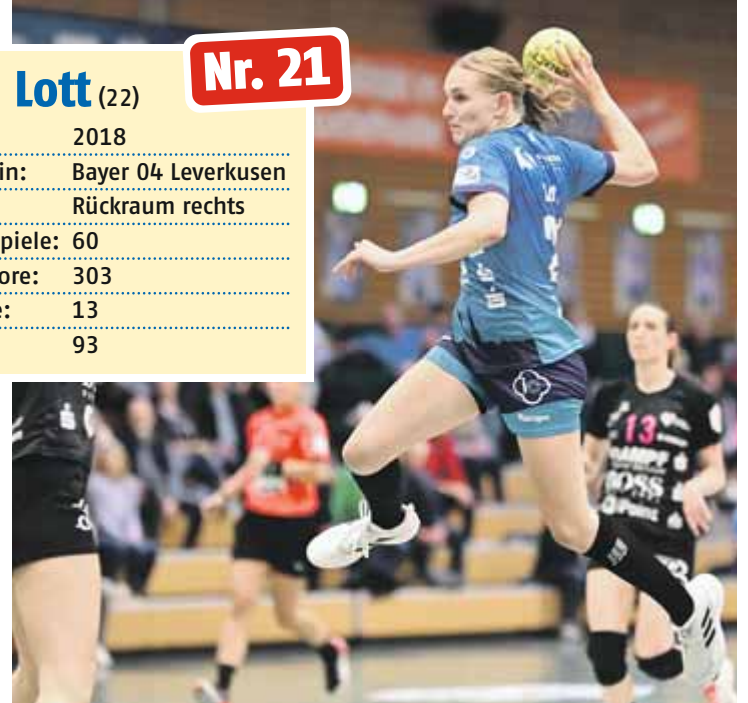

im BSV seit: 2020
früherer Verein: TV Hannover-Badenst.
Position: Rechtsaußen
Bundesliga-Spiele: 15
Bundesliga-Tore: 20
Saison-Spiele: 2
Saison-Tore: 0

Nr. 33

Teresa von Prittwitz (21)

im BSV seit: 2016
früherer Verein: 1. FC Nürnberg
Position: Linksaußen
Bundesliga-Spiele: 40
Bundesliga-Tore: 81
Saison-Spiele: 14
Saison-Tore: 38

Nr. 16 **Lea Rührer** (24)

im BSV seit: 2014
früherer Verein: JSG Norderstedt
Position: Tor
Bundesliga-Spiele: 93
Bundesliga-Tore: 6
Saison-Spiele: 17
Saison-Tore: 0

FOTOS:
DIETER LANGE /
FELIX SCHLIKIS

Annika Lott (22)

Nr. 21

im BSV seit: 2018
früherer Verein: Bayer 04 Leverkusen
Position: Rückraum rechts
Bundesliga-Spiele: 60
Bundesliga-Tore: 303
Saison-Spiele: 13
Saison-Tore: 93

Nr. 14

Maja Schönefeld (18)

im BSV seit: 2017
früherer Verein: HV Lüneburg
Position: Rückraum links
Bundesliga-Spiele: 5
Bundesliga-Tore: 1
Saison-Spiele: 5
Saison-Tore: 1

Schwein gehabt:
Ringelsswin Duroc

Exklusiv bei Schönecke

Karten zu gewinnen