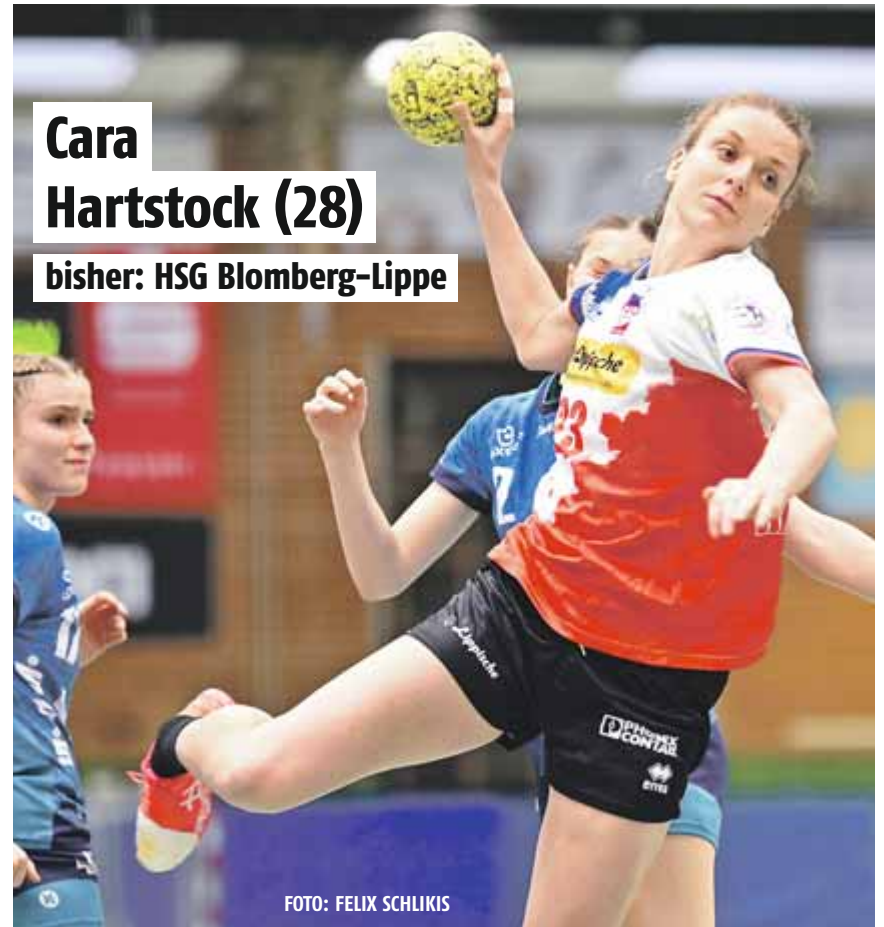

Sie wechseln zur neuen

**Sinah
Hagen (25)**
bisher: VfL Waiblingen

FOTO: VFL WAIBLINGEN

**Cara
Hartstock (28)**
bisher: HSG Blomberg-Lippe

FOTO: FELIX SCHLIKIS

Neue Spielmacherin aus der zweiten Liga

Sinah Hagen (25) vom Zweitligisten VfL Waiblingen hat einen 2-Jahres-Vertrag unterschrieben. Auch wenn ihr Verein aktuell noch gute Chancen hat, den Aufstieg in die 1. Liga zu schaffen, hat sich Sinah Hagen für einen Wechsel entschieden: „Ich freue mich riesig auf eine neue Herausforderung und ein neues Kapitel in meinem Leben. Es ist mir wirklich eine Ehre, dass ich das Vertrauen bekommen habe und künftig das BSV-Trikot tragen werde.“